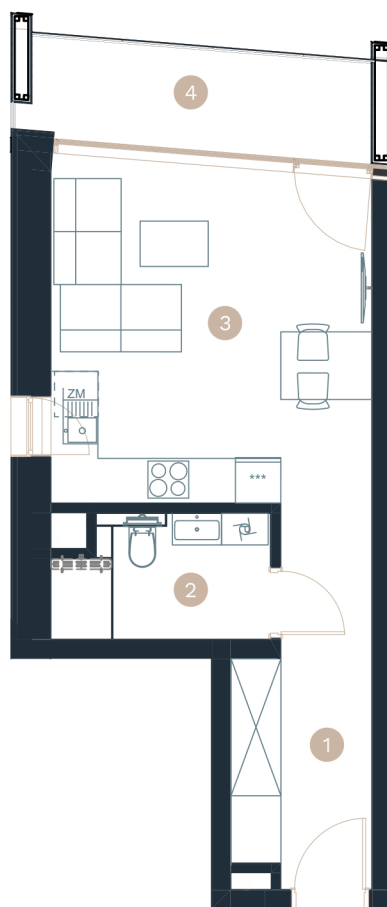

Kontakt z działem sprzedaży mieszkań: tel. +48 603 185 999, e-mail: kontakt@pratumapartamenty.pl
Przedstawiony rzut mieszkania wraz z wyposażeniem stanowi rysunek poglądowy.